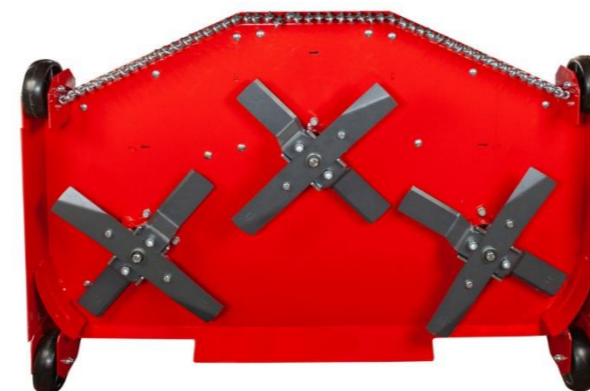

BENZÍNOVÉ TRAKTORY MULČOVACÍ TRAKTOR S UZÁVĚRKOU DIFERENCIÁLU

PREMIUM pro **solo**[®]
by **AL-KO**

Uzávěrka
diferenciálu

T 22-110.6 HDDH-A V2

Šířka záběru	110 cm / 3 nože
Pracovní plocha až	9,000 m ²
Motor	AL-KO PRO 700 V2
Objem motoru	708 ccm
Výkon	13.4 KW / 2,900 rpm
Převodovka	T3 (Hydro-Gear) uzávěrka diferenciálu
Nožová spojka	Elektromagnetická
Ø Kol přední / zadní	16" x 6.5-8 / 20" x 10,0-8
Výška sečení	30 - 90 mm / 7-st.
Přední světla	LED
Sběrný koš	-
Funkce	Sečení vysoké trávy & mulčování
Max. rychlost vpřed	11 km/h
Přední nárazník a područky	✓
Art. no.	127 836

Žací ústrojí na
vysokou trávu

SOLO[®] BY AL-KO

ZERO TURN

BENZÍNOVÝ TRAKTOR S NULOVÝM POLOMĚREM OTÁČENÍ

OBRATNOST BEZ KOMPROMISŮ

solo[®]
by **AL-KO**

NEW

ZT 16-107.6 A
Art. no. 127 820