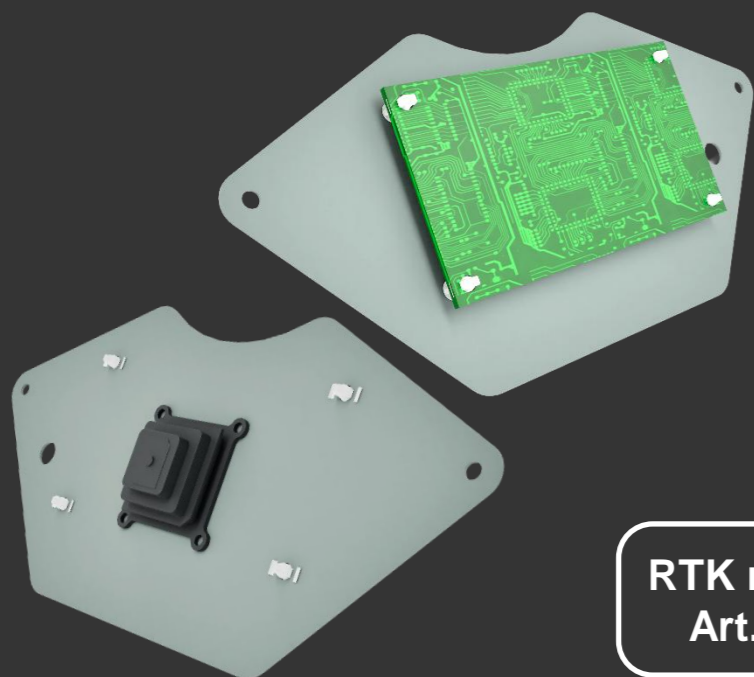

ROBOLINHO® RTK

RTK ANTÉNA

engineered in
GERMANY 
made in
AUSTRIA 

RTK

AL-KO
QUALITY FOR LIFE

NEW

VLASTNOSTI

- ✓ Poskytuje korekční data RTK pro Robolinho®
- ✓ Komunikuje prostřednictvím LoRA WAN (až do vzdálenosti 2 km)
- ✓ Může být připojeno více zařízení Robolinho®
- ✓ Technologie třípásmového signálu GNSS

ROBOLINHO® RTK

SADA PRO DODATEČNOU MONTÁŽ

NEW

RTK montážní sada
Art. no. 123 115

engineered in
GERMANY
made in
AUSTRIA

AL-KO
QUALITY FOR LIFE

VLASTNOSTI

- ✓ Umožňuje specializovanému prodejci dodatečně vybavit jakýkoli model Robolinho® Gen 3 technologií → „RTK ready“
- ✓ Zahrnuje technologii, která upgraduje Gen 2 (Modely E) na modely smart-connect (W)
- ✓ Umožňuje sekačkám Robolinho® pohybovat se v liniovém směru
- ✓ Obsahuje:
 - 1x montážní sadu Robolinho® Gen 3
 - 1x RTK anténu
 - 1x RTK „límeč kapoty“
 - 1x desku základnové stanice
 - 1x montážní návod