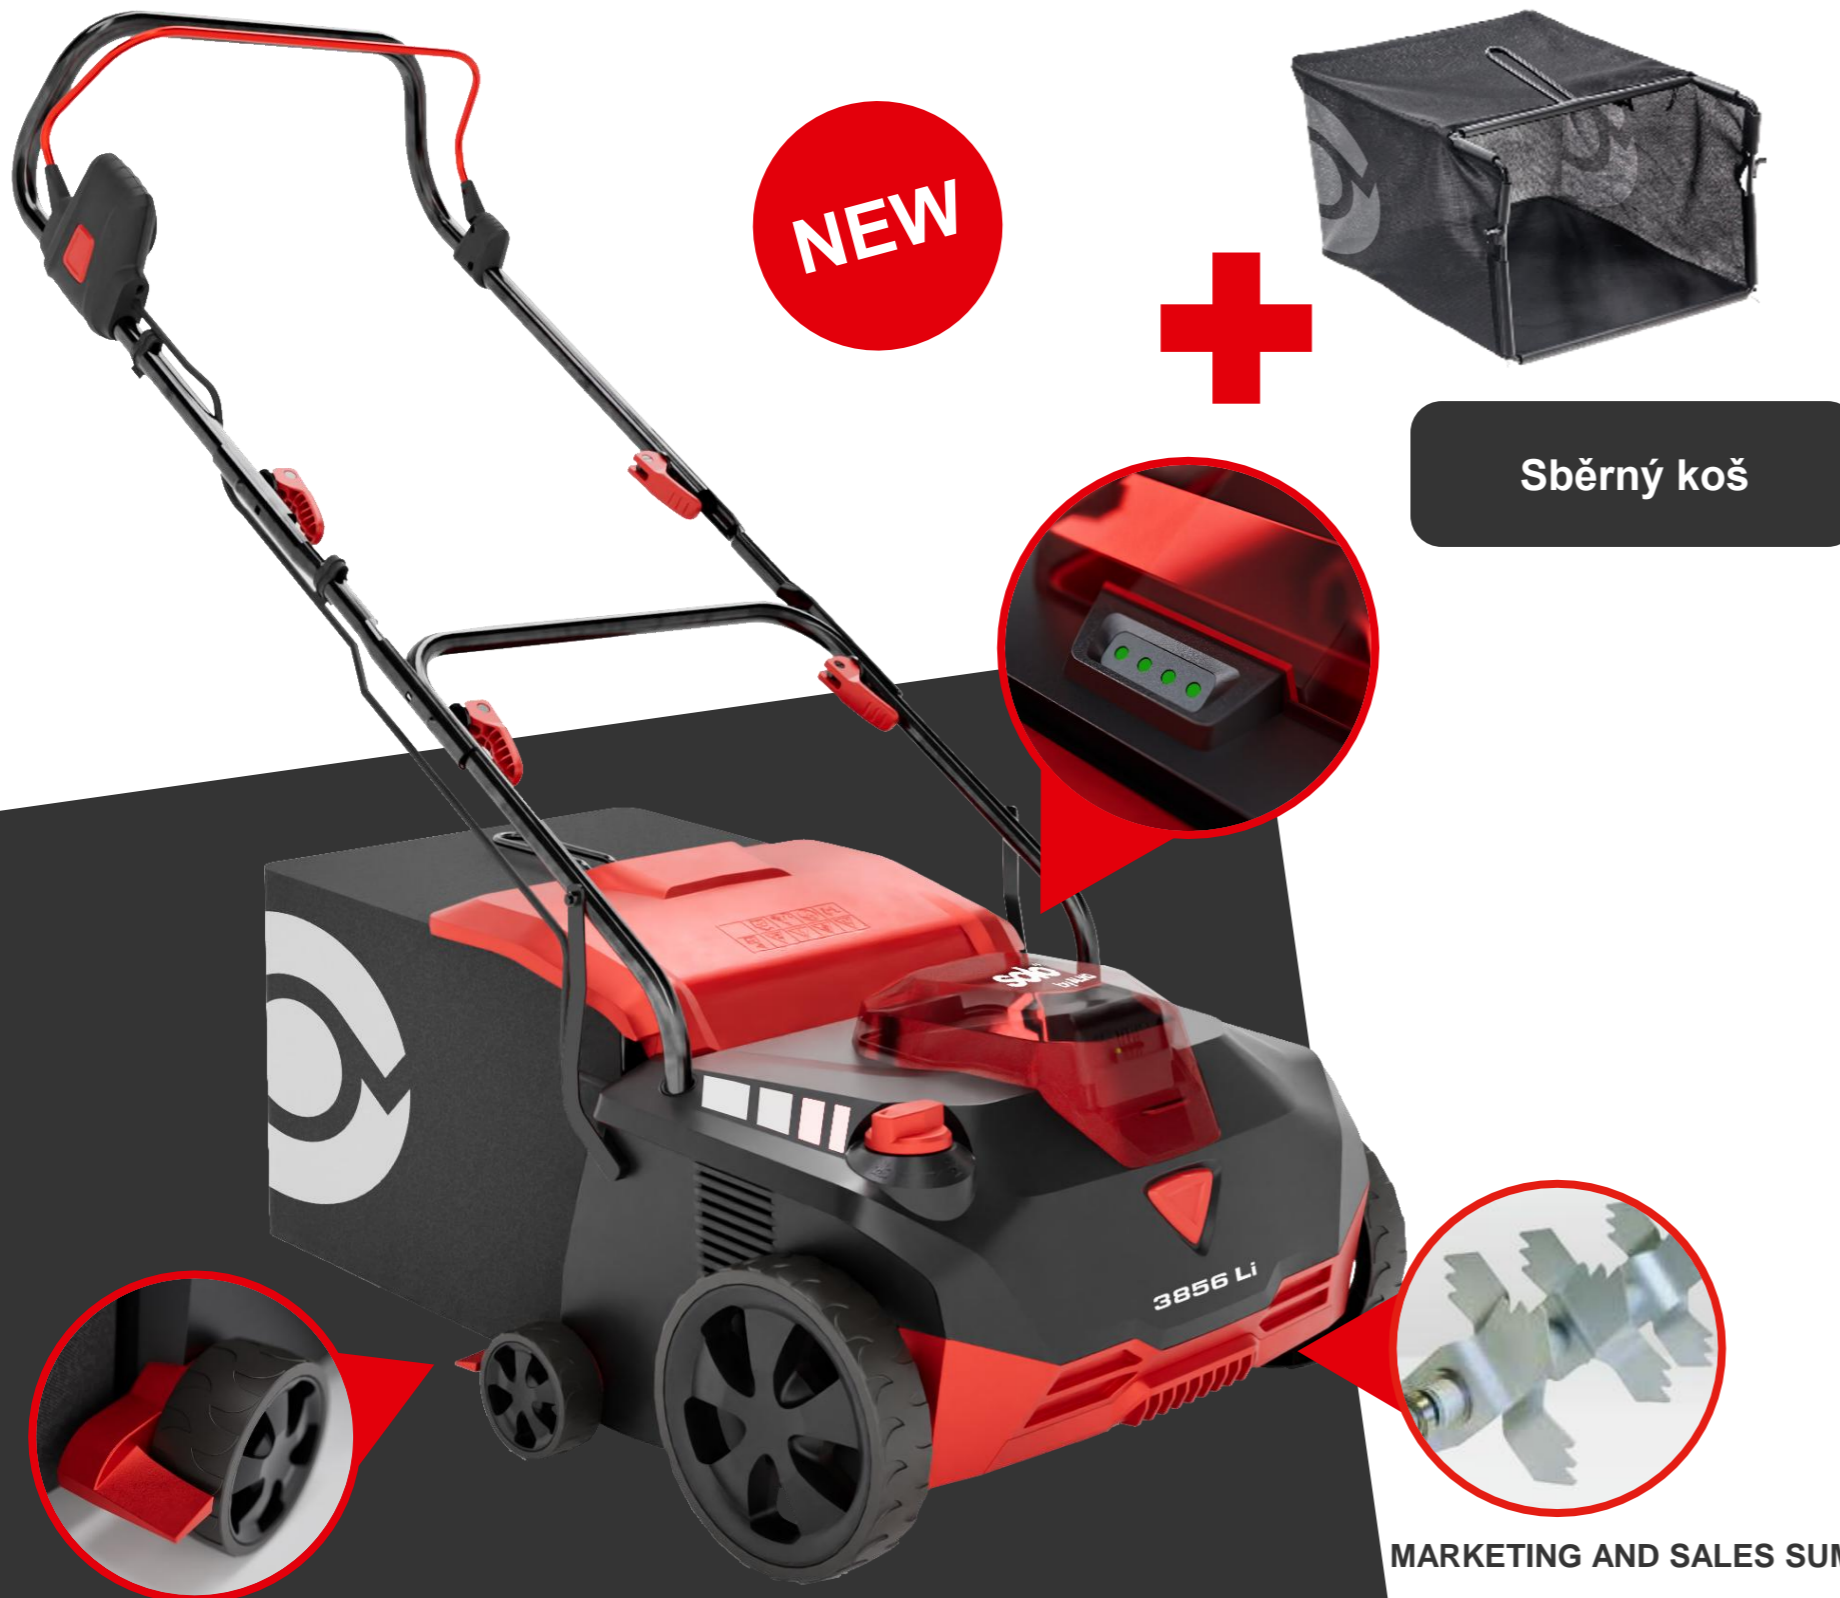

AKU VERTIKUTÁTOR

3856 Li

COMFORT *pro*
AL-KO 36 V

solo®
by **AL-KO**

VLASTNOSTI

- ✓ 1x 36 V AL-KO baterie
- ✓ Indikátor stavu baterie
- ✓ Sběrný koš
- ✓ Stěrač zabraňuje usazování mechu a trávy na zadních kolech
- ✓ Měkké madlo
- ✓ Prořezávací válec se 14ti noži
- ✓ Rychloupínací systém pro snadné skládání
- ✓ Zpevněné uložení madla do těla stroje