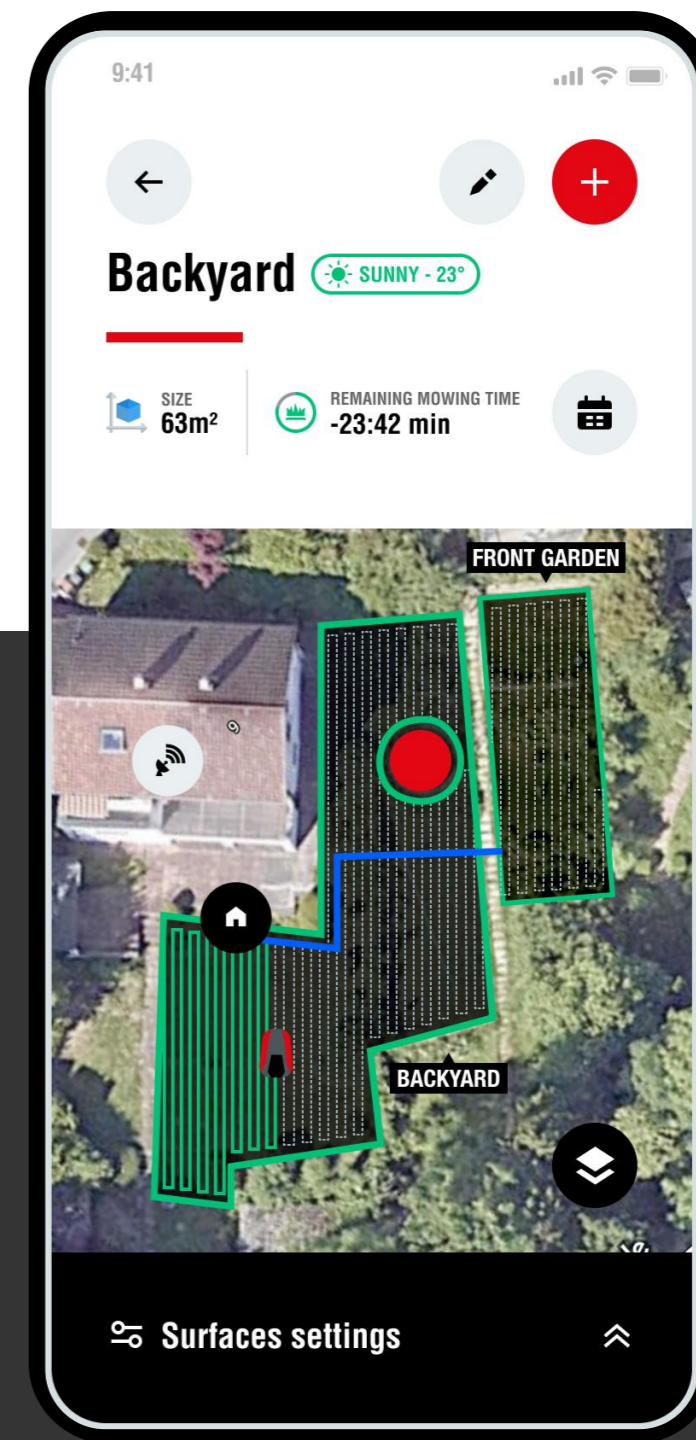

ROBOLINHO® RTK

AL-KO inTOUCH

engineered in
GERMANY 
made in
AUSTRIA 

RTK

AL-KO

QUALITY FOR LIFE

Učení, ukládání pracovní plochy

Sledování Robolinho® živě

ROBOLINHO®

SOLO® BY AL-KO 2026

engineered in
GERMANY

made in
AUSTRIA

solo®
by **AL-KO**

	Robolinho® 520 W	Robolinho® 822 W	Robolinho® 1423 W	Robolinho® 1423 RTK	Robolinho® 2523 RTK	Robolinho® 5023 RTK
	EASY pro	EASY pro	COMFORT pro	PREMIUM pro	PREMIUM pro	PREMIUM pro
Sekaná plocha max.* / stoupání	500 m² / 35 %	800 m² / 45 %	1,400 m² / 45 %	1,400 m² / 45 %	2,500 m² / 45 %	5,000 m² / 45 %
Nožový kotouč	20 cm	22 cm	23 cm	23 cm	23 cm	23 cm
Akumulátor	Lithium-ion 18 V / 2.2 Ah	Lithium-ion 18 V / 2.5 Ah	Lithium-Ion 18 V / 5.0 Ah	Lithium-ion 18 V / 2.2 Ah	Lithium-Ion 25.2 V / 2.5 Ah	Lithium-Ion 25.2 V / 5.0 Ah
Doba sečení / nabíjení	50 min. / 50 min.	60 min. / 50 min.	140 min. / 90 min.	140 min. / 90 min.	240 / 170 min.	240 / 170 min.
Sekací výška	25 - 55 mm	25 - 55 mm	25 - 55 mm	25 - 55 mm	25 - 55 mm	25 - 55 mm
Hlučnost max.	60 dB (A)	60 dB (A)	60 dB (A)	60 dB (A)	60 dB (A)	60 dB (A)
Strategie pohybu	Náhodná	Náhodná	Náhodná	V liniích	V liniích	V liniích
Hranice plochy	Kabelová	Kabelová	Kabelová	Virtuální - RTK	Virtuální - RTK	Virtuální - RTK
RTK technology	RTK ready (dodatečná montáž)	RTK ready (dodatečná montáž)	RTK ready (dodatečná montáž)	✓	✓	✓
ECO Mode	✓	✓	✓	✓	✓	✓
Smart connect **	✓	✓	✓	✓	✓	✓
Included in delivery	Nabíjecí stanice	Nabíjecí stanice	Nabíjecí stanice	Nabíjecí stanice RTK anténa	Nabíjecí stanice RTK anténa	Nabíjecí stanice RTK anténa
Art. no.	127 695	127 696	127 697	127 761	127 762	127 763