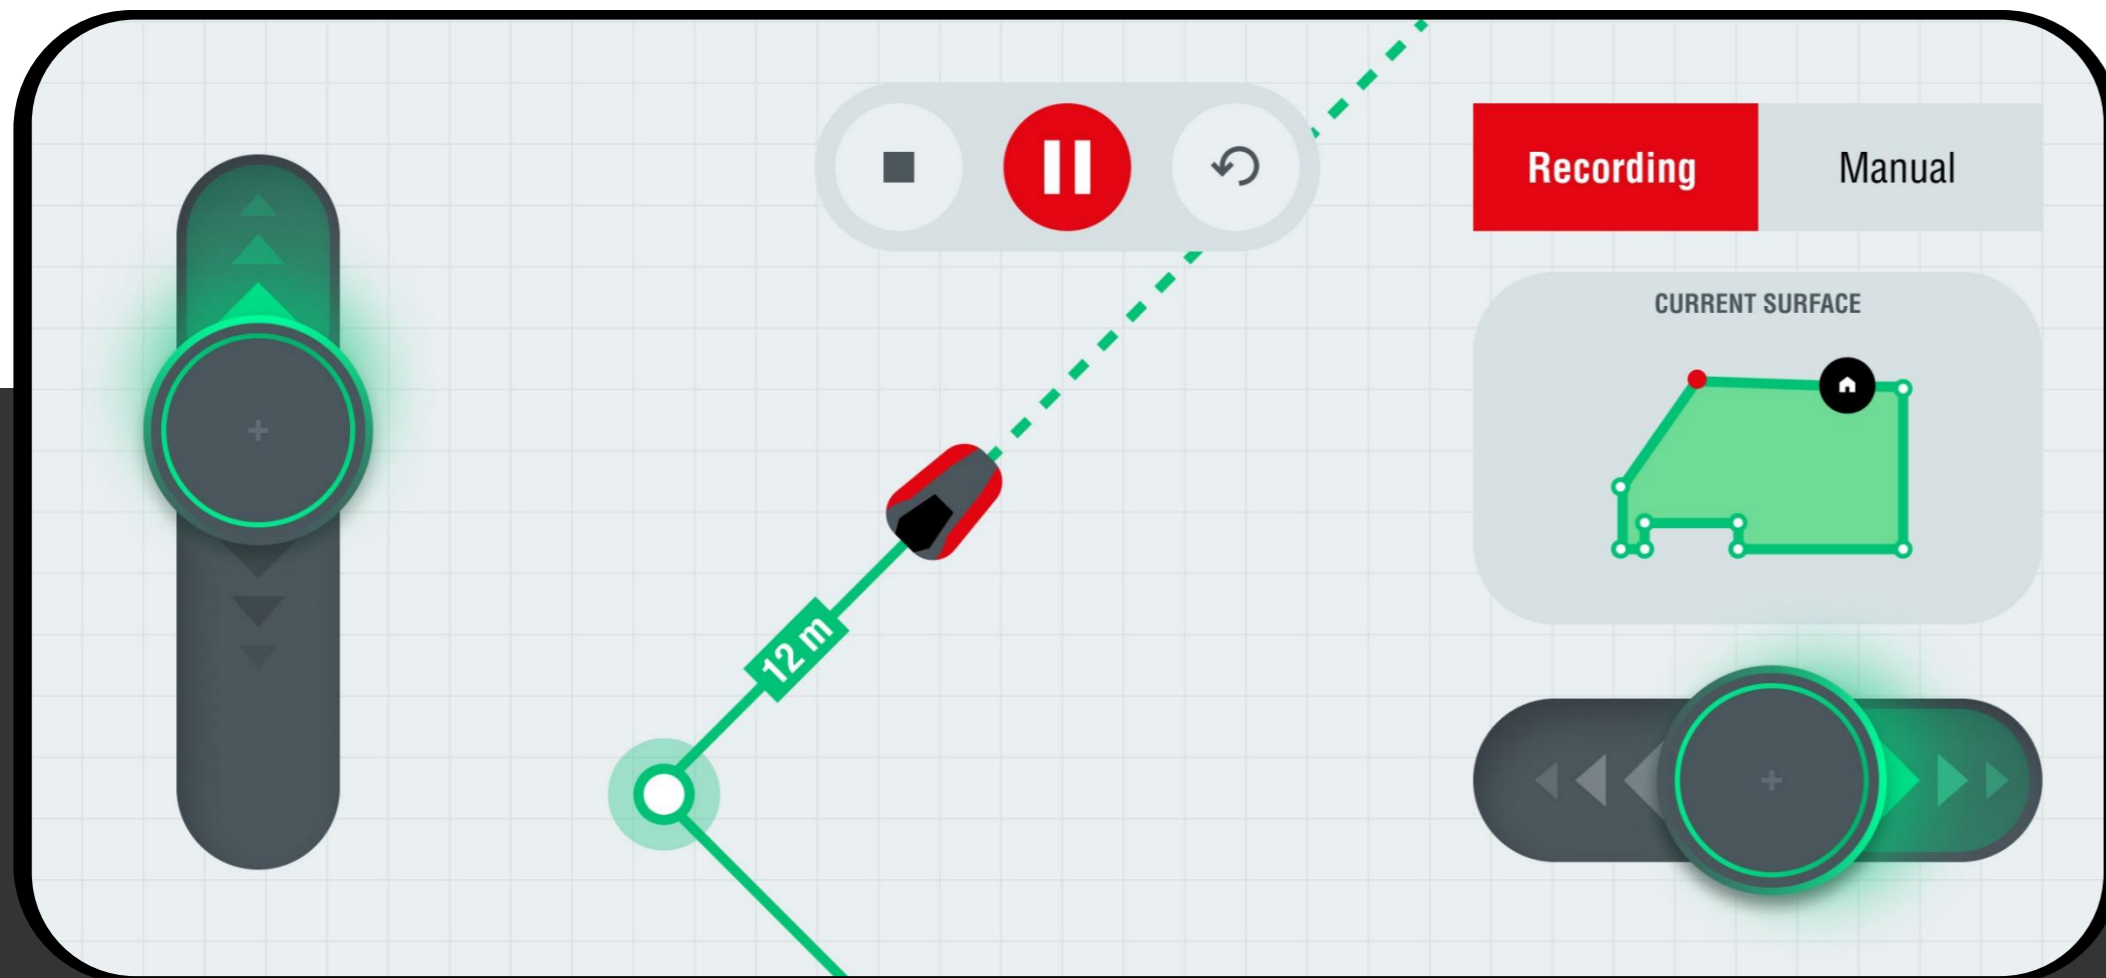

- ✓ Technologie třípásmového signálu GNSS – lepší výkon v městském prostředí s odrazy GPS
- ✓ Hranice sekací plochy může být definována plně virtuálně, smíšená virtuálně/kabelově nebo plně kabelově.
- ✓ Robolinho® se může pohybovat v řádcích
- ✓ Úhel pro sečení lze nastavit jako pevný nebo náhodný úhel, možný je i šachovnicový vzor
- ✓ Robolinho® může být sledován živě přes AL-KO inTOUCH app
- ✓ Přesná poloha zařízení Robolinho® je známa – zařízení lze nahlásit při krádeži a jakmile se zaregistruje zpět do cloudu, víme, kde se nachází

ROBOLINHO® RTK

SADA PRO DODATEČNOU MONTÁŽ

NEW

RTK montážní sada
Art. no. 123 115

engineered in
GERMANY
made in
AUSTRIA

AL-KO
QUALITY FOR LIFE

VLASTNOSTI

- ✓ Umožňuje specializovanému prodejci dodatečně vybavit jakýkoli model Robolinho® Gen 3 technologií → „RTK ready“
- ✓ Zahrnuje technologii, která upgraduje Gen 2 (Modely E) na modely smart-connect (W)
- ✓ Umožňuje sekačkám Robolinho® pohybovat se v liniovém směru
- ✓ Obsahuje:
 - 1x montážní sadu Robolinho® Gen 3
 - 1x RTK anténu
 - 1x RTK „límeč kapoty“
 - 1x desku základnové stanice
 - 1x montážní návod

ROBOLINHO® RTK

AL-KO inTOUCH

engineered in
GERMANY 
made in
AUSTRIA 

RTK

AL-KO

QUALITY FOR LIFE

Učení, ukládání pracovní plochy

Sledování Robolinho® živě